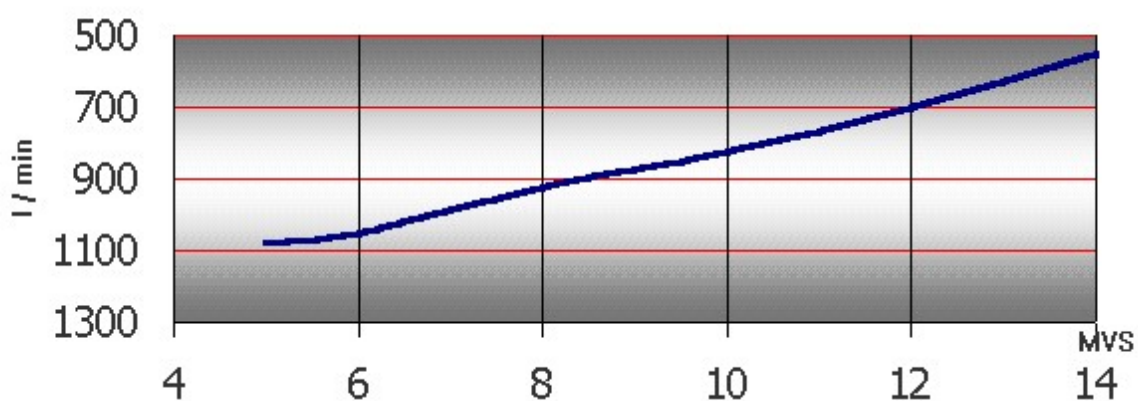

Dansk Centrifugalpumpefabrik.

Pumpetyper W65 - VF65 KW 3,0.

MVS	L / Min	Ampere	Brugt KW
14	550	4,6	2,34
12	700	5,0	2,54
10	820	5,4	2,75
8	920	5,6	2,85
6	1050	5,9	3,00
5	1080	5,9	3,00

Pumpe data.

Type W eller VF	Løbehjul A4 / Sort	Omdr / min	Ind / Afgangs Diameter
65	Ø 115 / Ø 112	2850	65 / 65

Motor data.

KW	Max Ampere	Byggestørrelse til VF	Byggestørrelse til W
3	5,9	100 - B5	100 - B5

Type W.

Dansk Centrifugalpumpefabrik.

Rugvænget 9

4100 Ringsted

DK Denmark EU Europe

Tlf 045-57611150