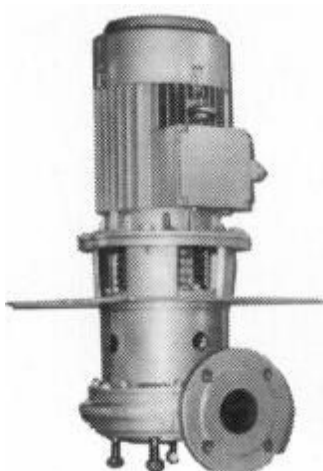

Dansk Centrifugalpumpefabrik.

Pumpetyper W65 - VF65 KW 3,0.

MVS	L / Min	Ampere	Brugt KW
14	550	4,6	2,34
12	700	5,0	2,54
10	820	5,4	2,75
8	920	5,6	2,85
6	1050	5,9	3,00
5	1080	5,9	3,00

Pumpe data.

Type W eller VF	Løbehjul A4 / Sort	Omdr / min	Ind / Afgangs Diameter
65	Ø 115 / Ø 112	2850	65 / 65

Motor data.

KW	Max Ampere	Byggestørrelse til VF	Byggestørrelse til W
3	5,9	100 - B5	100 - B5

Type W.

Dansk Centrifugalpumpefabrik.

Rugvænget 9

4100 Ringsted

DK Denmark EU Europe

Tlf 045-57611150