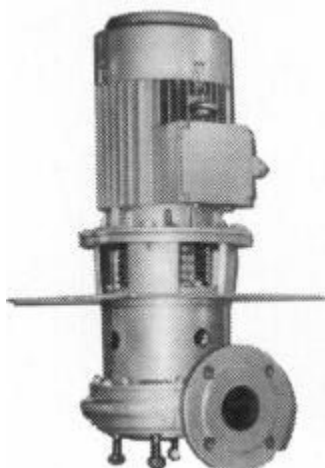

Dansk Centrifugalpumpefabrik.

Pumpetyper W65 - VF65 KW 4,0.

MVS	L / Min	Ampere	Brugt KW
18	600	5,6	2,91
16	770	6,3	3,27
15	830	6,5	3,38
14	900	6,7	3,48
12	1010	7,1	3,69
10	1100	7,4	3,84
8	1180	7,6	3,95
6	1230	7,7	4,00

Pumpe data.

Type W eller VF	Løbehjul A4 / Sort	Omdr / min	Ind / Afgangs Diameter
65	Ø 125 / Ø 122	2850	65 / 65

Motor data.

KW	Max Ampere	Byggestørrelse til VF	Byggestørrelse til W
4	7,7	112 - B5	112 - B5

Type W.

Dansk Centrifugalpumpefabrik.

Rugvænget 9

4100 Ringsted

DK Denmark EU Europe

Tlf 045-57611150

Fax 045-57619136

Homepage dcp.dk

Email dcp@dcp.dk

Type VF.