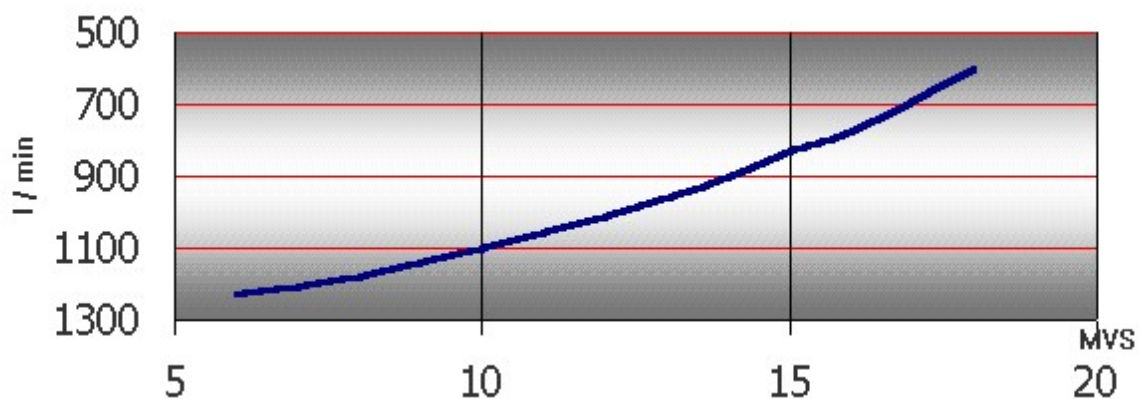

## Pumpetyper W65 - VF65 KW 4,0.

MVS	L / Min	Ampere	Brugt KW
18	600	5,6	2,91
16	770	6,3	3,27
15	830	6,5	3,38
14	900	6,7	3,48
12	1010	7,1	3,69
10	1100	7,4	3,84
8	1180	7,6	3,95
6	1230	7,7	4,00

### Pumpe data.

Type W eller VF	Løbehjul A4 / Sort	Omdr / min	Ind / Afgangs Diameter
65	Ø 125 / Ø 122	2850	65 / 65

### Motor data.

KW	Max Ampere	Byggestørrelse til VF	Byggestørrelse til W
4	7,7	112 - B5	112 - B5

Type W.

Dansk Centrifugalpumpefabrik.

Rugvænget 9

4100 Ringsted

DK Denmark EU Europe

Tlf 045-57611150