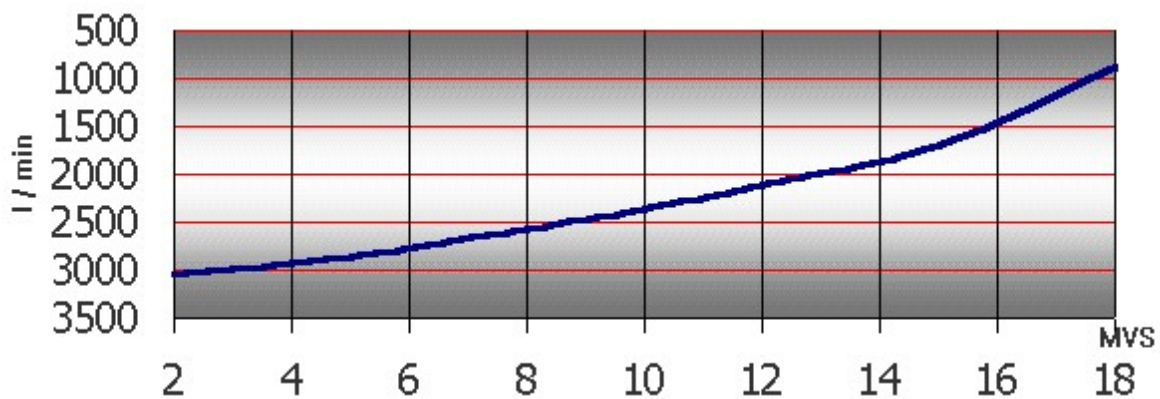

Dansk Centrifugalpumpefabrik.

Pumpetyper W80/100 - VF80/100 KW 7,5.

MVS	L / Min	Ampere	Brugt KW
18	880	10,2	4,61
15	1680	12,3	5,56
12	2100	13,3	6,01
10	2350	13,5	6,10
8	2570	13,8	6,23
5	2850	14,2	6,42
2	3050	13,8	6,23

Pumpe data.

Type W eller VF	Løbehjul A4 / Sort	Omdr / min	Ind / Afgangs Diameter
80/100	Ø 246 / Ø243	1440	100 / 80

Motor data.

KW	Max Ampere	Byggestørrelse til VF	Byggestørrelse til W
7,5	16,6	132 - B5	132 - B5