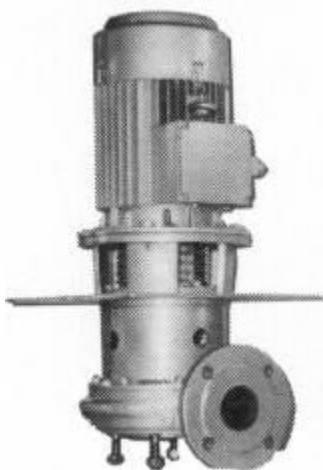

Dansk Centrifugalpumpefabrik.

Pumpetyper W80/100 - VF80/100 KW 7,5.

MVS	L / Min	Ampere	Brugt KW
18	880	10,2	4,61
15	1680	12,3	5,56
12	2100	13,3	6,01
10	2350	13,5	6,10
8	2570	13,8	6,23
5	2850	14,2	6,42
2	3050	13,8	6,23

Pumpe data.

Type W eller VF	Løbehjul A4 / Sort	Omdr / min	Ind / Afgangs Diameter
80/100	Ø 246 / Ø243	1440	100 / 80

Motor data.

KW	Max Ampere	Byggestørrelse til VF	Byggestørrelse til W
7,5	16,6	132 - B5	132 - B5

Type W.

Dansk Centrifugalpumpefabrik.

Rugvænget 9
4100 Ringsted

DK Denmark EU Europe

Tlf 045-57611150

Fax 045-57619136

Homepage dcp.dk

Email dcp@dcp.dk

Type VF.