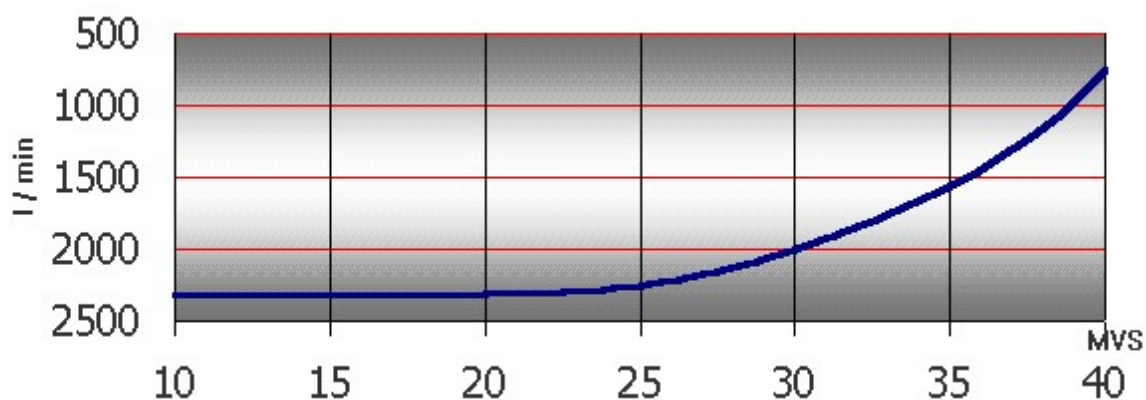

Dansk Centrifugalpumpefabrik.

Pumpetyper W80 - VF80 KW 15,0.

MVS	L / Min	Ampere	Brugt KW
40	750	16,1	8,78
38	1150	20,2	11,02
35	1550	23,5	12,82
30	2000	26,5	14,45
25	2250	27,5	15,00
20	2300	26,1	14,24
15	2320	24,4	13,31
10	2320	22,8	12,44

Pumpe data.

Type W eller VF	Løbehjul A4 / Sort	Omdr / min	Ind / Afgangs Diameter
80	Ø180 / Ø180	2920	80 / 80

Motor data.

KW	Max Ampere	Byggestørrelse til VF	Byggestørrelse til W
15	27,5	160 - B5	160 - B5