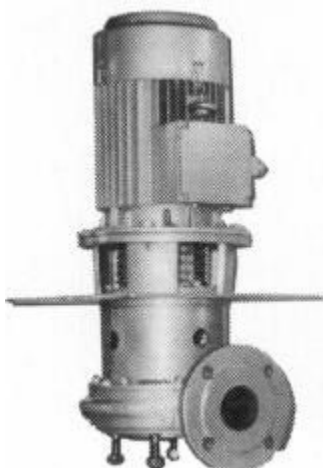

Dansk Centrifugalpumpefabrik.

Pumpetyper W80 - VF80 KW 15,0.

MVS	L / Min	Ampere	Brugt KW
40	750	16,1	8,78
38	1150	20,2	11,02
35	1550	23,5	12,82
30	2000	26,5	14,45
25	2250	27,5	15,00
20	2300	26,1	14,24
15	2320	24,4	13,31
10	2320	22,8	12,44

Pumpe data.

Type W eller VF	Løbehjul A4 / Sort	Omdr / min	Ind / Afgangs Diameter
80	Ø180 / Ø180	2920	80 / 80

Motor data.

KW	Max Ampere	Byggestørrelse til VF	Byggestørrelse til W
15	27,5	160 - B5	160 - B5

Type W.

Dansk Centrifugalpumpefabrik.

Rugvænget 9

4100 Ringsted

DK Denmark EU Europe

Tlf 045-57611150

Fax 045-57619136

Homepage dcp.dk

Email dcp@dcp.dk

Type VF.