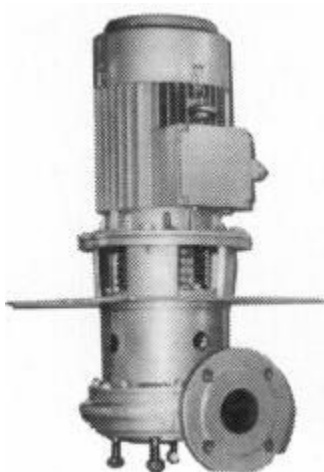

Dansk Centrifugalpumpefabrik.

Pumpetyper W35 - VF35 KW 1,5.

MVS	L / Min	Ampere	Brugt KW
15	240	2,8	1,31
12	280	2,9	1,36
10	320	3,0	1,41
8	350	3,1	1,45
5	380	3,2	1,50
2	420	3,2	1,50
0	440	3,2	1,50

Pumpe data.

Type W eller VF	Løbehjul A4 / Sort	Omdr / min	Ind/Afgangs Diameter
35	Ø128 / Ø125	2880	1 1/4* / 1* Rg

Motor data.

KW	Max Ampere	Byggestørrelse til VF	Byggestørrelse til W
1,5	3,2	90-B5 med Fod	90 - B5

Type W