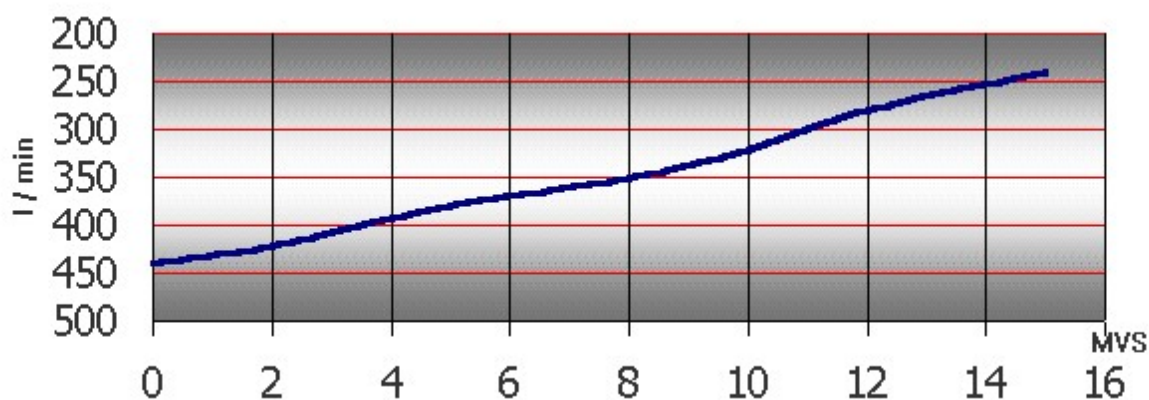

Dansk Centrifugalpumpefabrik.

Pumpetyper W35 - VF35 KW 1,5.

MVS	L / Min	Ampere	Brugt KW
15	240	2,8	1,31
12	280	2,9	1,36
10	320	3,0	1,41
8	350	3,1	1,45
5	380	3,2	1,50
2	420	3,2	1,50
0	440	3,2	1,50

Pumpe data.

Type W eller VF	Løbehjul A4 / Sort	Omdr / min	Ind/Afgangs Diameter
35	Ø128 / Ø125	2880	1 1/4* / 1* Rg

Motor data.

KW	Max Ampere	Byggestørrelse til VF	Byggestørrelse til W
1,5	3,2	90-B5 med Fod	90 - B5

Type W