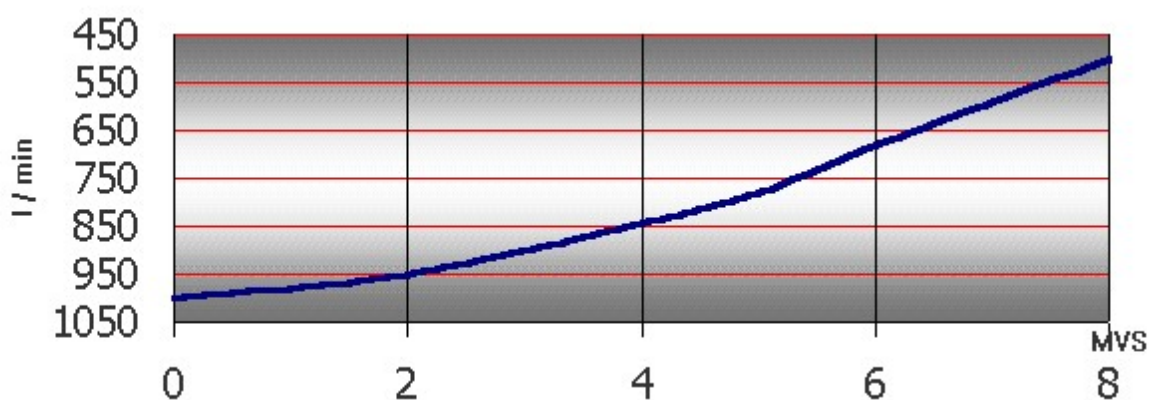

## Pumpetyper W65 - VF65 KW 1,5.

MVS	L / Min	Ampere	Brugt KW
8	500	2,5	1,14
6	680	2,6	1,18
5	780	2,7	1,23
4	840	2,8	1,27
2	950	2,8	1,27
0	1000	2,9	1,32

### Pumpe data.

Type W eller VF	Løbehjul A4 / Sort	Omdr / min	Ind / Afgangs Diameter
65	Ø180 / Ø180	1410	65 / 65

### Motor data.

KW	Max Ampere	Byggestørrelse til VF	Byggestørrelse til W
1,5	3,3	90 - B5	90 - B5

Type W.

Dansk Centrifugalpumpefabrik.  
 Rugvænget 9  
 4100 Ringsted  
 DK Denmark EU Europe  
 Tlf 045-57611150  
 Fax 045-57619136  
 Homepage dcp.dk  
 Email dcp@dcp.dk