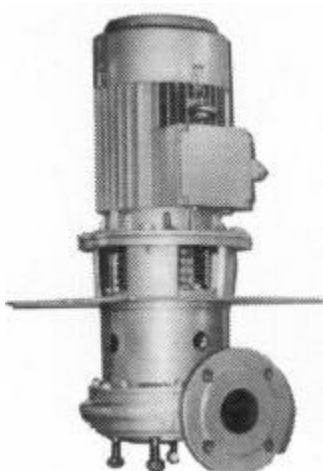

Dansk Centrifugalpumpefabrik.

Pumpetyper W65 - VF65 KW 1,5.

MVS	L / Min	Ampere	Brugt KW
8	500	2,5	1,14
6	680	2,6	1,18
5	780	2,7	1,23
4	840	2,8	1,27
2	950	2,8	1,27
0	1000	2,9	1,32

Pumpe data.

Type W eller VF	Løbehjul A4 / Sort	Omdr / min	Ind / Afgangs Diameter
65	Ø180 / Ø180	1410	65 / 65

Motor data.

KW	Max Ampere	Byggestørrelse til VF	Byggestørrelse til W
1,5	3,3	90 - B5	90 - B5

Type W.

Dansk Centrifugalpumpefabrik.
Rugvænget 9
4100 Ringsted
DK Denmark EU Europe
Tlf 045-57611150
Fax 045-57619136
Homepage dcp.dk
Email dcp@dcp.dk

Type VF.