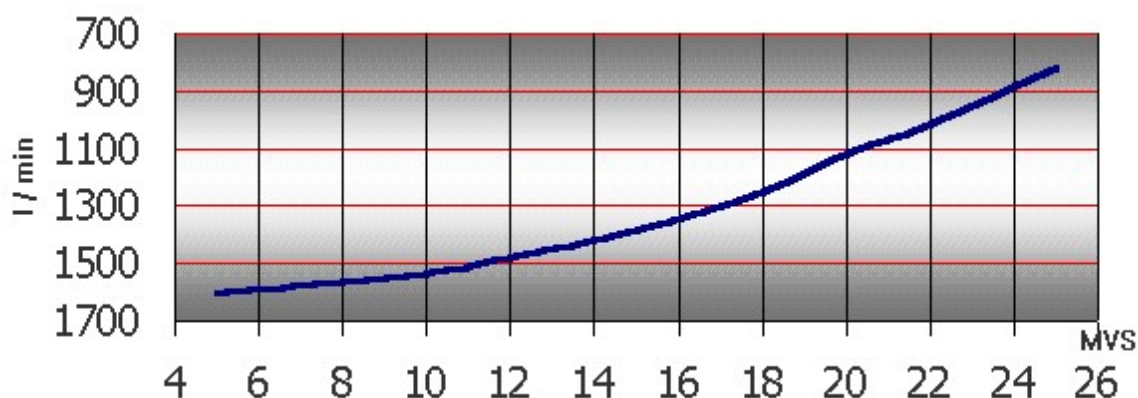

## Pumpetyper W65 - VF65 KW 7,5.

MVS	L / Min	Ampere	Brugt KW
25	820	11,4	5,82
22	1010	12,4	6,33
20	1120	13,0	6,63
18	1250	13,6	6,94
15	1380	14,2	7,24
12	1480	14,5	7,40
10	1530	14,6	7,45
8	1560	14,6	7,45
5	1600	14,5	7,40

### Pumpe data.

Type W eller VF	Løbehjul A4 / Sort	Omdr / min	Ind / Afgang Diameter
65	Ø145 / Ø142	2915	65 / 65

### Motor data.

KW	Max Ampere	Byggestørrelse til VF	Byggestørrelse til W
7,5	14,7	132 - B5	132 - B5

Type W.

Dansk Centrifugalpumpefabrik.

Rugvænget 9

4100 Ringsted

DK Denmark EU Europe

Tlf 045-57611150