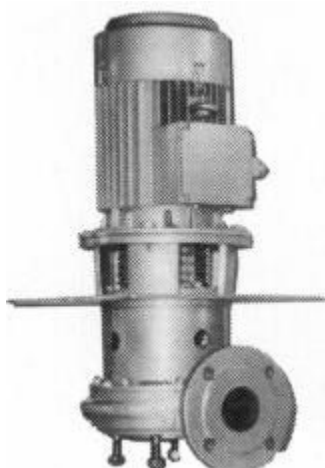

Dansk Centrifugalpumpefabrik.

Pumpetyper W65 - VF65 KW 7,5.

MVS	L / Min	Ampere	Brugt KW
25	820	11,4	5,82
22	1010	12,4	6,33
20	1120	13,0	6,63
18	1250	13,6	6,94
15	1380	14,2	7,24
12	1480	14,5	7,40
10	1530	14,6	7,45
8	1560	14,6	7,45
5	1600	14,5	7,40

Pumpe data.

Type W eller VF	Løbehjul A4 / Sort	Omdr / min	Ind / Afgang Diameter
65	Ø145 / Ø142	2915	65 / 65

Motor data.

KW	Max Ampere	Byggestørrelse til VF	Byggestørrelse til W
7,5	14,7	132 - B5	132 - B5

Type W.

Dansk Centrifugalpumpefabrik.

Rugvænget 9

4100 Ringsted

DK Denmark EU Europe

Tlf 045-57611150

Fax 045-57619136

Homepage dcp.dk

Email dcp@dcp.dk

Type VF.